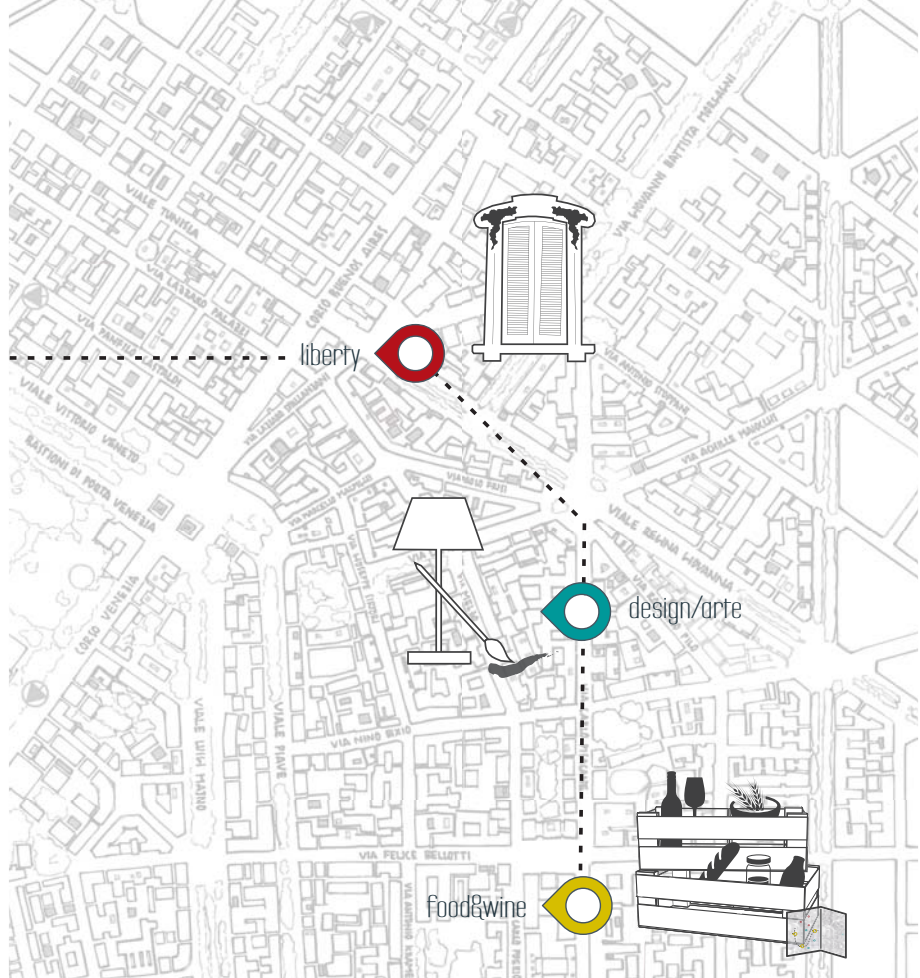

LIBERTY

**Porta
venezia**
in DESIGN

CIRCUITO FUORI SALONE
9/14 APRILE 2013
MILANO, PORTA VENEZIA

press point
Via Melzo 7 (Jannelli&Volpi), h.10/20

ufficio stampa
nicoletta.murialdo@comu-nico.it
tel. 02 49527301
press@portaveneziaindesign.com

www.portaveneziaindesign.com

PARTNER

essent'ial
www.essent-ital.com

MOLESKINE

tokyobike

MEDIA PARTNER

archilovers

archiportale

archiproducts

design me
IL SERVIZIO, L'ATTUALITÀ DEL COLORE

INTOWN

Fuorisalome.it

MODER
ONLINE

NIKKYEN
DESIGN & ES

ZERO
WWW.ZERO.IT